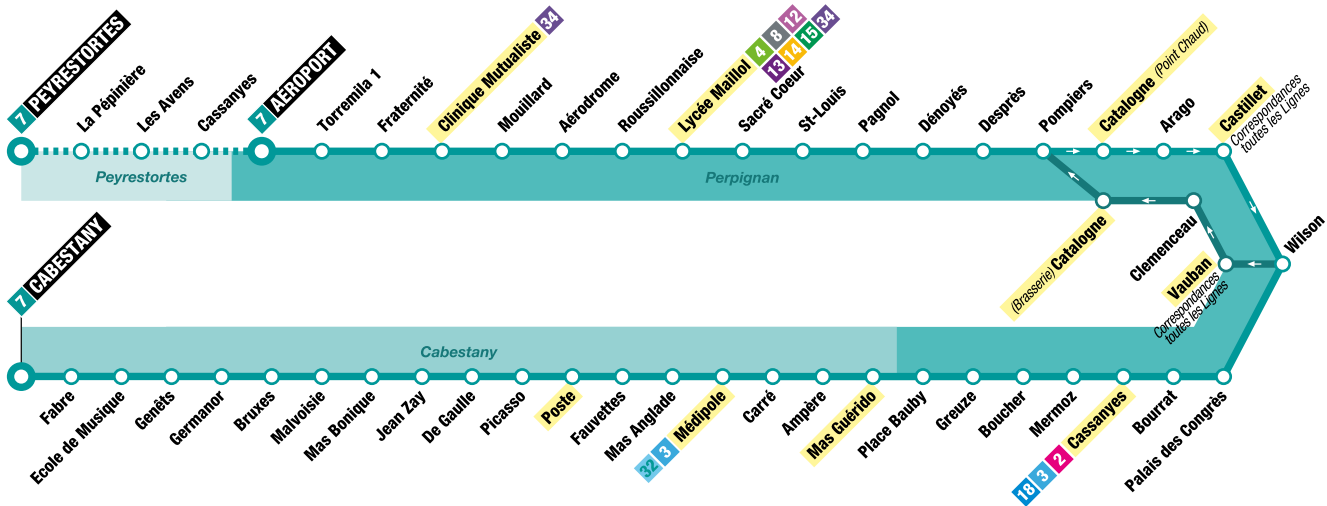

# Peyrestortes < > Aéroport < > Cabestany

Seuls les horaires des terminus et des arrêts **surlignés en jaune** sont indiqués dans le Guide Bus.

**1** Ligne(s) desservant également l'arrêt

..... Desserte à certaines heures